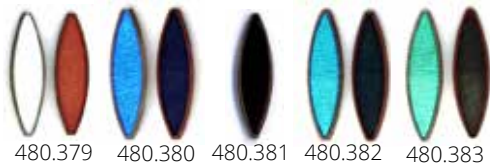

Email Enamel Emaille