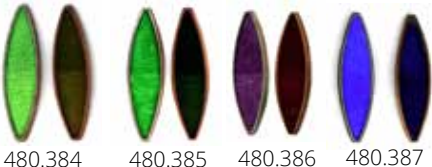

480.379 480.380 480.381 480.382 480.383

480.384 480.385 480.386 480.387